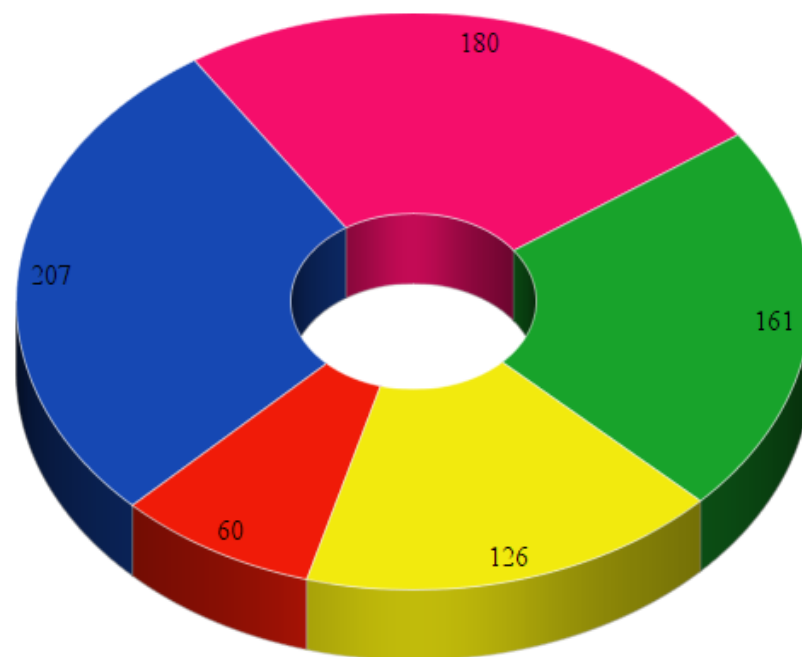

В результате проведенного опроса получены следующие показатели:

Приняло участие: 734 студентов, что составляет 83,1% обучающихся НЧОУ ВО АЛСИ, среди них:

(в процентном соотношении %)

- Студенты очной формы обучения
- Студенты заочной формы обучения