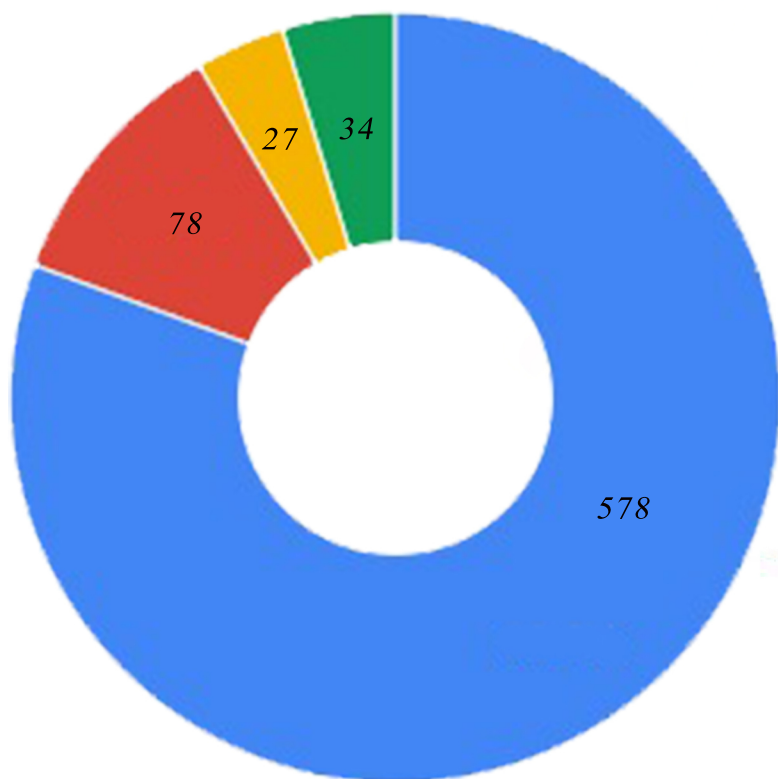

В результате проведенного опроса получены следующие показатели:

Приняло участие: 734 студентов, что составляет 83,1% обучающихся НЧОУ ВО АЛСИ, среди них:

(в процентном соотношении %)

- Студенты очной формы обучения
- Студенты заочной формы обучения

(в процентном соотношении %)

(в процентном соотношении %)

- Студенты, обучающиеся по направлению 40.03.01 Юриспруденция
- Студенты, обучающиеся по направлению 44.03.01 Педагогическое образование
- Студенты, обучающиеся по направлению 45.03.01 Филология
- Студенты, обучающиеся по направлению 45.03.02 Лингвистика