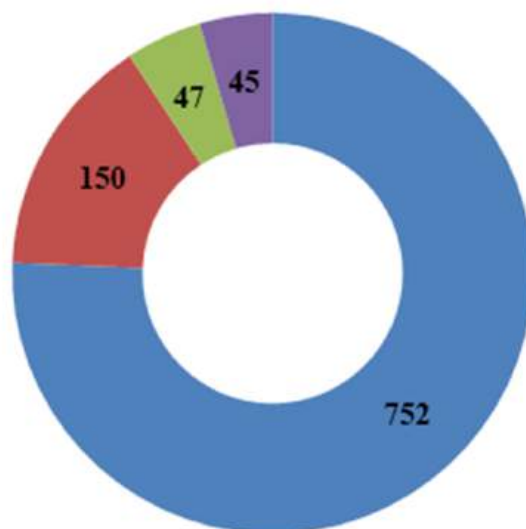

Анализ контингента обучающихся НЧОУ ВО АЛСИ, принявших участие в опросе.

Приняло участие 994 обучающихся, что составляет 93 %

количество опрошенных студентов (чел.)

количество опрошенных студентов (чел.)

количество опрошенных студентов (чел.)

- студенты, обучающиеся по направлению 40.03.01 Юриспруденция
- студенты, обучающиеся по направлению 44.03.01 Пед. образование
- студенты, обучающиеся по направлению 45.03.01 Филология
- студенты, обучающиеся по направлению 45.03.02 Лингвистика