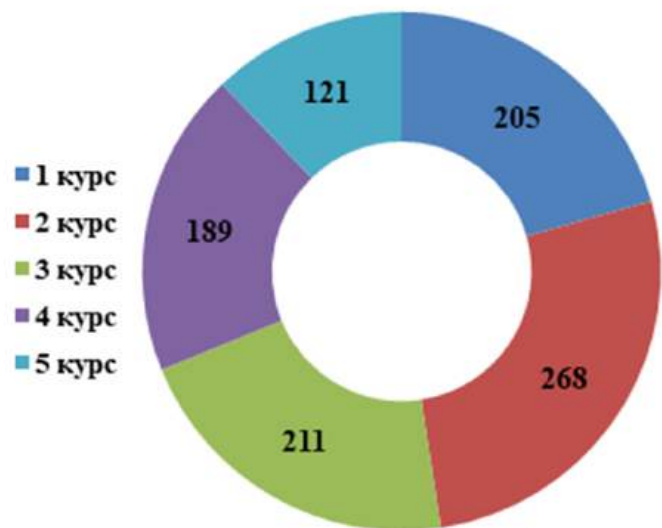

Анализ контингента обучающихся НЧОУ ВО АЛСИ, принявших участие в опросе.

Приняло участие 994 обучающихся, что составляет 93 %

количество опрошенных студентов (чел.)

количество опрошенных студентов (чел.)

количество опрошенных студентов (чел.)

- студенты, обучающиеся по направлению 40.03.01 Юриспруденция
- студенты, обучающиеся по направлению 44.03.01 Пед. образование
- студенты, обучающиеся по направлению 45.03.01 Филология
- студенты, обучающиеся по направлению 45.03.02 Лингвистика