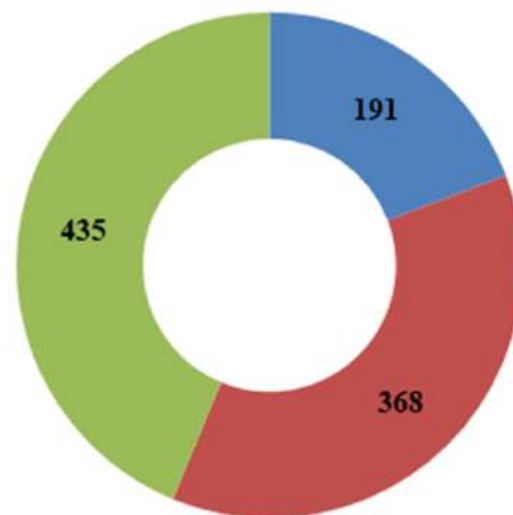

Анализ контингента обучающихся НЧОУ ВО АЛСИ, принявших участие в опросе.

Приняло участие 994 обучающихся, что составляет 93 %

количество опрошенных студентов (чел.)

количество опрошенных студентов (чел.)