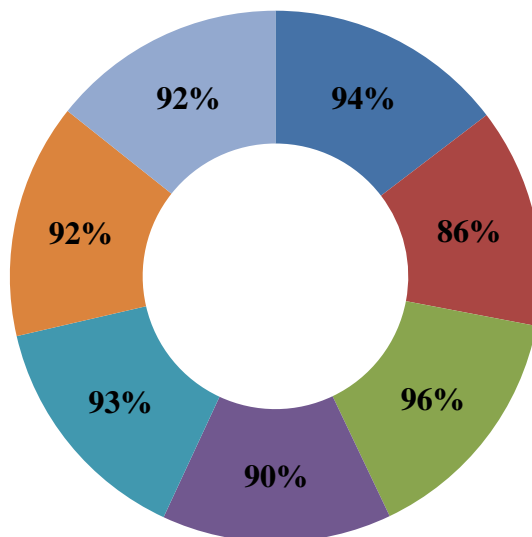

**Результаты опроса работодателей и (или) их объединений, иных юридических лиц и (или) физических лиц об удовлетворенности качеством образовательной деятельности НЧОУ ВО АЛСИ 44.03.01 Педагогическое образование
Направленность (профиль) образовательной программы
«Начальное образование»**

- 1. Выявлены высокая мотивация и удовлетворенность работой ППС
- 2. Удовлетворены условиями организации, охраны и безопасности труда.
- 3. Довольны созданными условиями для научно-исследовательской работы.
- 4. Удовлетворены информационным и материально-техническим обеспечением образовательного процесса.
- 5. Студенты обладают высоким уровнем теоретических знаний и умений для приобретения практических навыков будущей профессии.
- 6. Довольны содержанием, организацией и качеством практической подготовки обучающихся для дальнейшего трудоустройства.
- 7. Удовлетворены качеством и объемом электронной и традиционной библиотеки, а так же условиями читального зала.