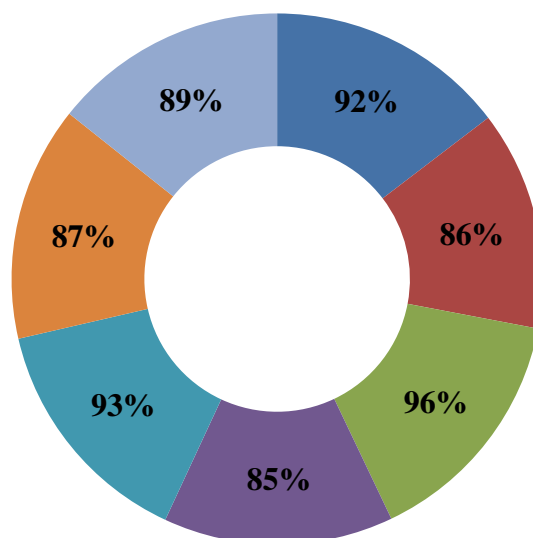

**Результаты опроса работодателей и (или) их объединений, иных юридических лиц и (или) физических лиц об удовлетворенности качеством образовательной деятельности НЧОУ ВО АЛСИ 44.03.01 Педагогическое образование
Направленность (профиль) образовательной программы
«Начальное образование»**

- 1. Выявлены высокая мотивация и удовлетворенность работой ППС
- 2. Удовлетворены условиями организации, охраны и безопасности труда.
- 3. Довольны созданными условиями для научно-исследовательской работы.
- 4. Удовлетворены информационным и материально-техническим обеспечением образовательного процесса.
- 5. Студенты обладают высоким уровнем теоретических знаний и умений для приобретения практических навыков будущей профессии.
- 6. Довольны содержанием, организацией и качеством практической подготовки обучающихся для дальнейшего трудоустройства.
- 7. Удовлетворены качеством и объемом электронной и традиционной библиотеки, а так же условиями читального зала.